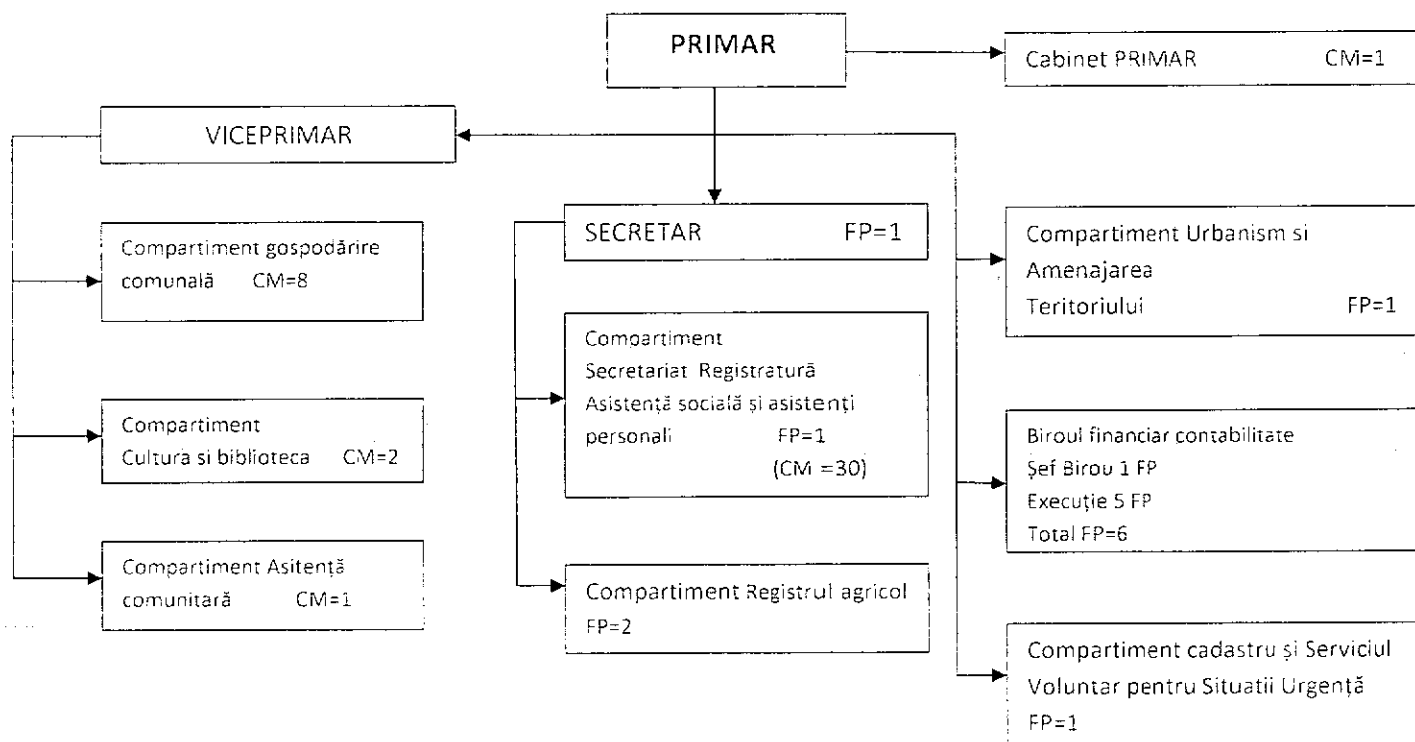

## ORGANIGRAMA

Privind structura de specialitate a  
Primarului și a serviciilor publice pentru anul 2011

Președinte de ședință,

Liliza COBĂLĂ

*Cobală*

Contrasemnează,

Secretar

George Corneliu BURSUC